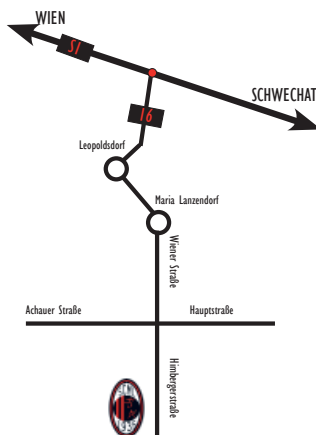

TABELLE

Hinterbrühl	12	9	1	2	28
Erlaa	12	8	2	2	26
Mödling	12	8	1	3	25
Münchendorf	12	7	3	2	24
Achau	12	7	1	4	22
Unterwaltersdorf	12	6	1	5	19
Lanzendorf	12	5	3	4	18
Pottendorf	12	5	2	5	17
Moosbrunn	12	5	1	6	16
Maria Lanzendorf	12	4	2	6	14
Siebenhirten	12	3	2	7	11
Zwölfaxing	12	2	3	7	9
Mitterndorf	12	3	0	9	9
Reisenberg	12	0	2	10	2

TORSCHÜTZEN

Tore	Spieler
5	Martin Kilian
5	Mario Wessely
3	Helmut Krieger
2	Hannes Budin
1	Christoph Erking
1	Alexander Lengel
1	Emanuel Ölkü
1	Ralf Traschler
1	Klaus Kähsmayer
1	Eigentor

DIE NÄCHSTEN TERMINE

Nicht vergessen:

28. November 17:00 & 29.

November 9:00

Adventmarkt

19. Dezember 10:00

Punschstand des SCML vor dem Gemeindeamt, Paul Hasenöhrl Platz 1

INTERESSE

Wer Interesse hat bei der Gestaltung des Magazins oder beim Vereinsmarketing mitzuarbeiten oder wer generell den Sportclub Maria Lanzendorf mit Rat und Tat zur Seite stehen will, meldet sich bitte unter **office@scml.at!** **Momentan suchen wir dringend eine/n begabte/n Zeichner/in** der im Rahmen der Homepage und des Malazins eine eigene Rubrik erhält.

ANREISE

Damit deine Freunde herfinden